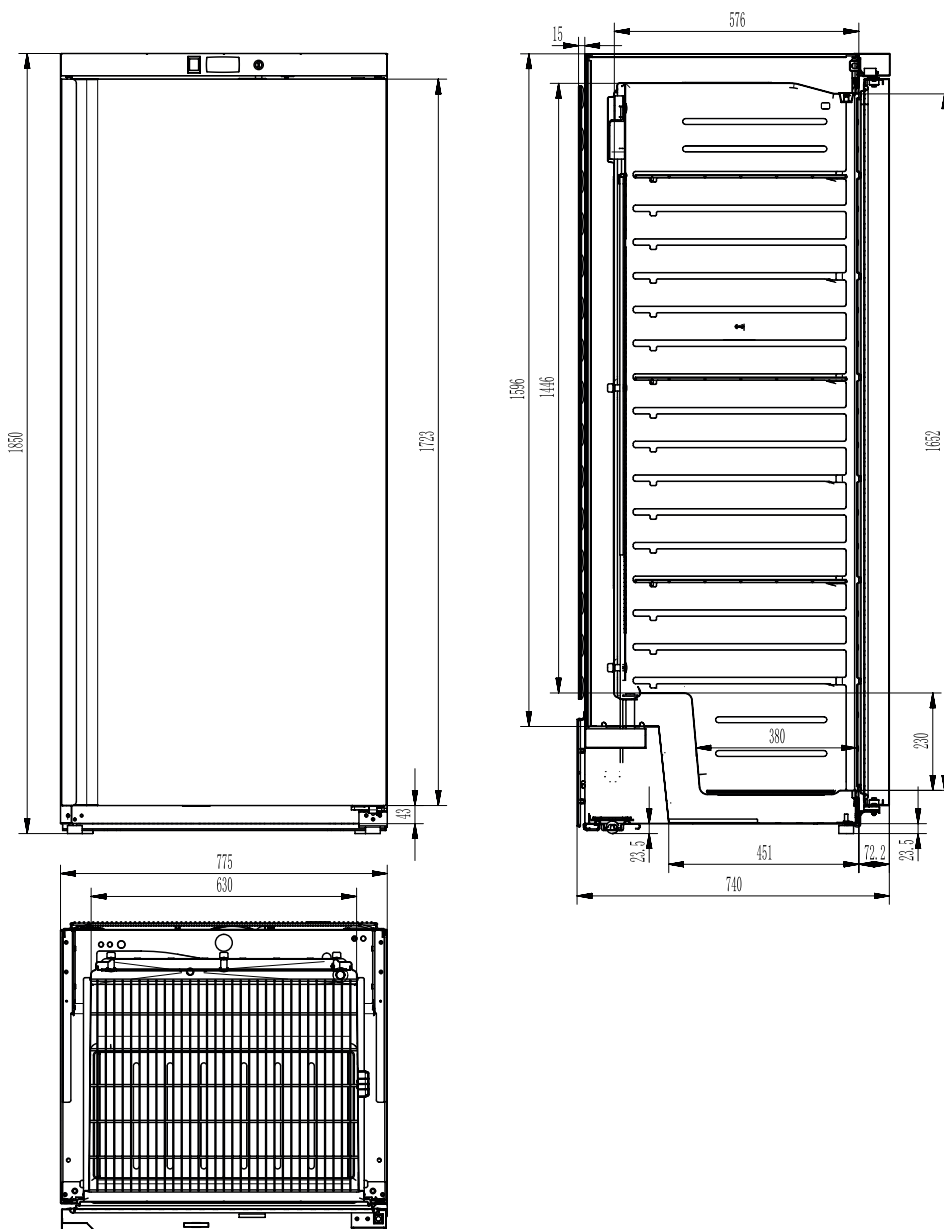

Technický list

Technický výkres

Skříň chladicí 533 l, nerez

Model

Sap kód

00018393

DRR 600 S

Skupina artiklů

Skříňe chladicí a mrazicí

Rozměry

DRR 600 S